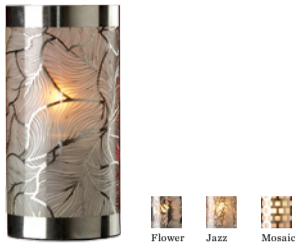

Arctica Cube
Glas, 9 x 8 cm, Wachspatrone 120
€ 12,60

Arctica Diamond
Glas, 9,5 x 9 cm, Wachspatrone 120
€ 14,50

Arctica Ice
Glas, 10 x 8,5 cm, Wachspatrone 120
€ 14,30

Arctica Ripple
Glas, 10 x 8 cm, Wachspatrone 120
€ 15,20

Arctica Stripe
Glas, 11,5 x 8 cm, Wachspatrone 250
€ 15,20

Eden Leaf Frosted
Glas & Metall, 17 x 9,5 cm, Wachspatrone 700
€ 13,60

Eden Leaf Grey
Glas & Metall, 17 x 9,5 cm, Wachspatrone 700
€ 14,50

Eden Leaf Orange
Glas & Metall, 17 x 9,5 cm, Wachspatrone 700
€ 14,50

Eden Leaf Red
Glas & Metall, 17 x 9,5 cm, Wachspatrone 700
€ 14,50

Eden Leaf Pink
Glas & Metall, 17 x 9,5 cm, Wachspatrone 700
€ 14,50

Eden Leaf Purple
Glas & Metall, 17 x 9,5 cm, Wachspatrone 700
€ 14,50

Eden Leaf Blue
Glas & Metall, 17 x 9,5 cm, Wachspatrone 700
€ 14,50

Eden Leaf Green
Glas & Metall, 17 x 9,5 cm, Wachspatrone 700
€ 14,50

Eternity Petite
Glas, 13 x 7,5 cm, Wachspatrone 250
€ 23,10

Eternity Single
Glas, 15 x 9 cm, Wachspatrone 400
€ 28,80