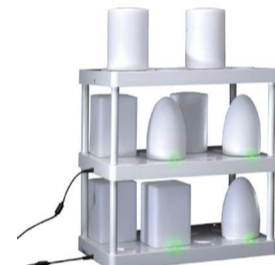

Multicharger
per 8 lampade con 2 telecomandi
€ 135,00