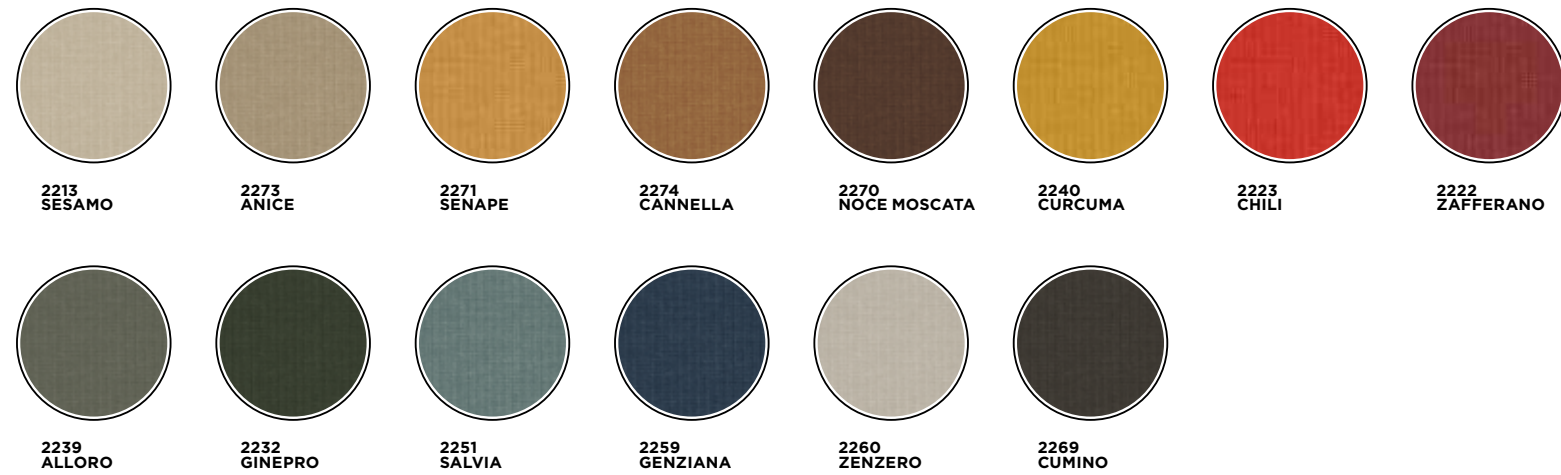

ECO CELL

PALETTE COLORI

CELLULOSA AVANA

CELLULOSA CIOCCOLATO

CELLULOSA NERO

CELLULOSA STONE

CELLULOSA TAIGA

CELLULOSA BIANCO

ECOPELLE BUKANA

PALETTE COLORI

8802 ROUGE

8805 MARINE

8806 CIEL

8808 BEIGE

8809 BRUN

8811 GRIS

8812 ACIER

8813 BLANC

8816 NOIR

8818 CHOCOLAT

8819 CAPPUCCINO

8825 COQUILLE

ECOPELLE CHARME

PALETTE COLORI

ECOPELLE ECLISSE

PALETTE COLORI

VERAPELLE TAUERNBUK

PALETTE COLORI

VERA PELLE

RIGATO ROMANO

VERA PELLE

RIGATO ROMANO