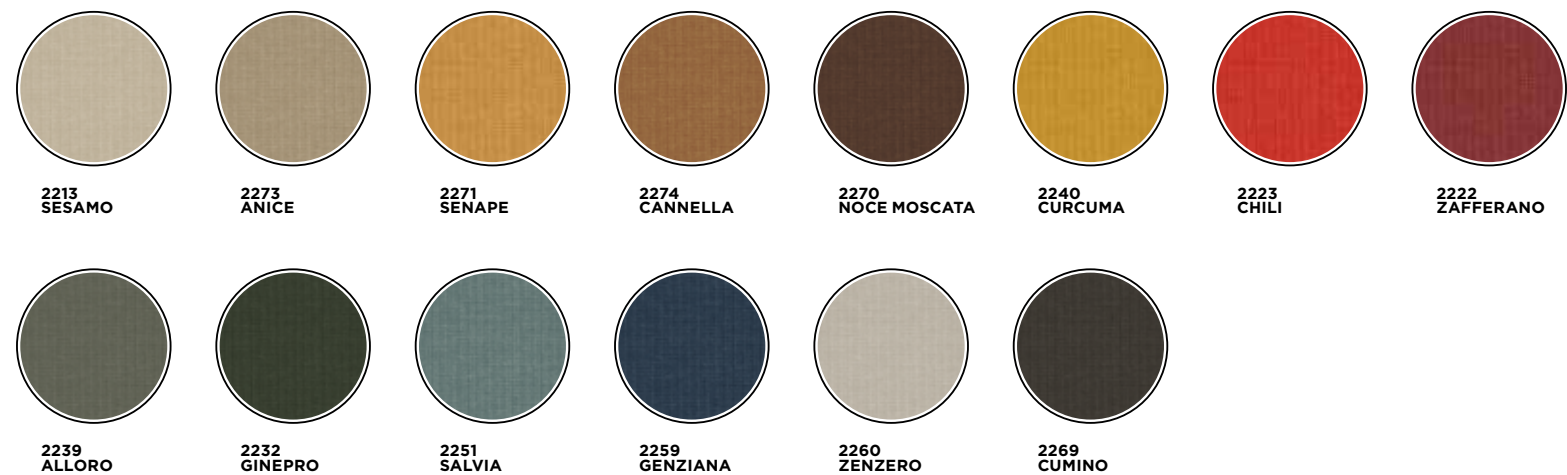

RILEGATURA IN LINO

LINO NATURA

Personalizzazioni: stampa impressa in negativo, stampa impressa, stampa serigrafica, digitale, transfer, placchetta.

L'interno e l'esterno del menù possono essere realizzati in due colori diversi.