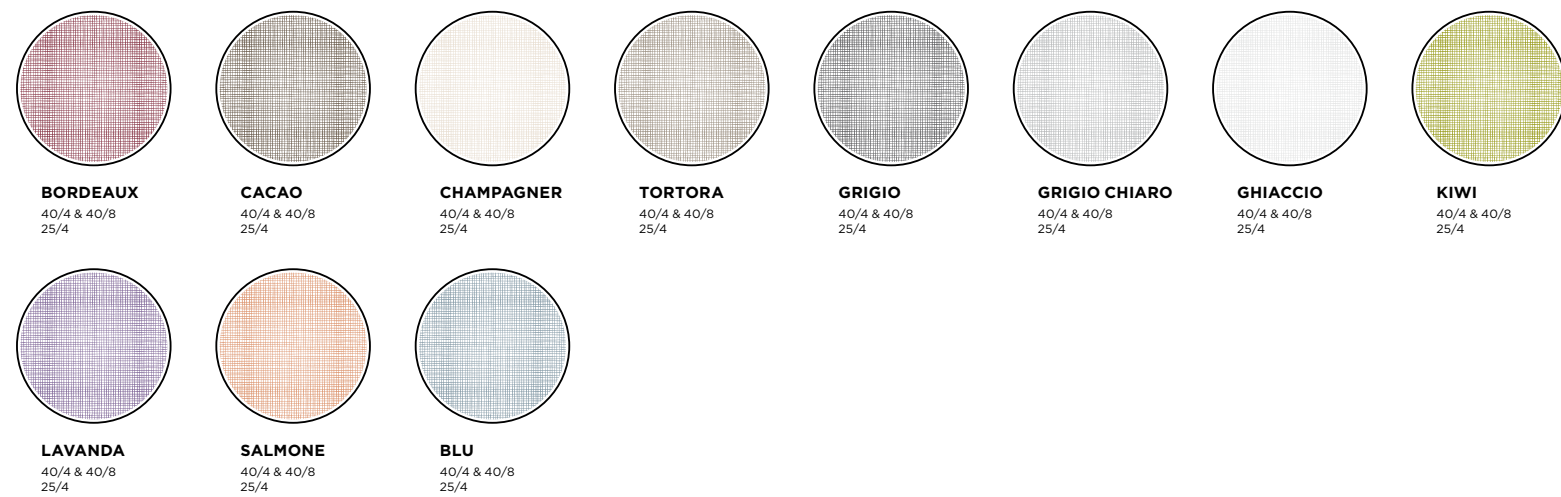

COLLEZIONE SPUNLACE

VASTA CROMATICO

VASTA EASY