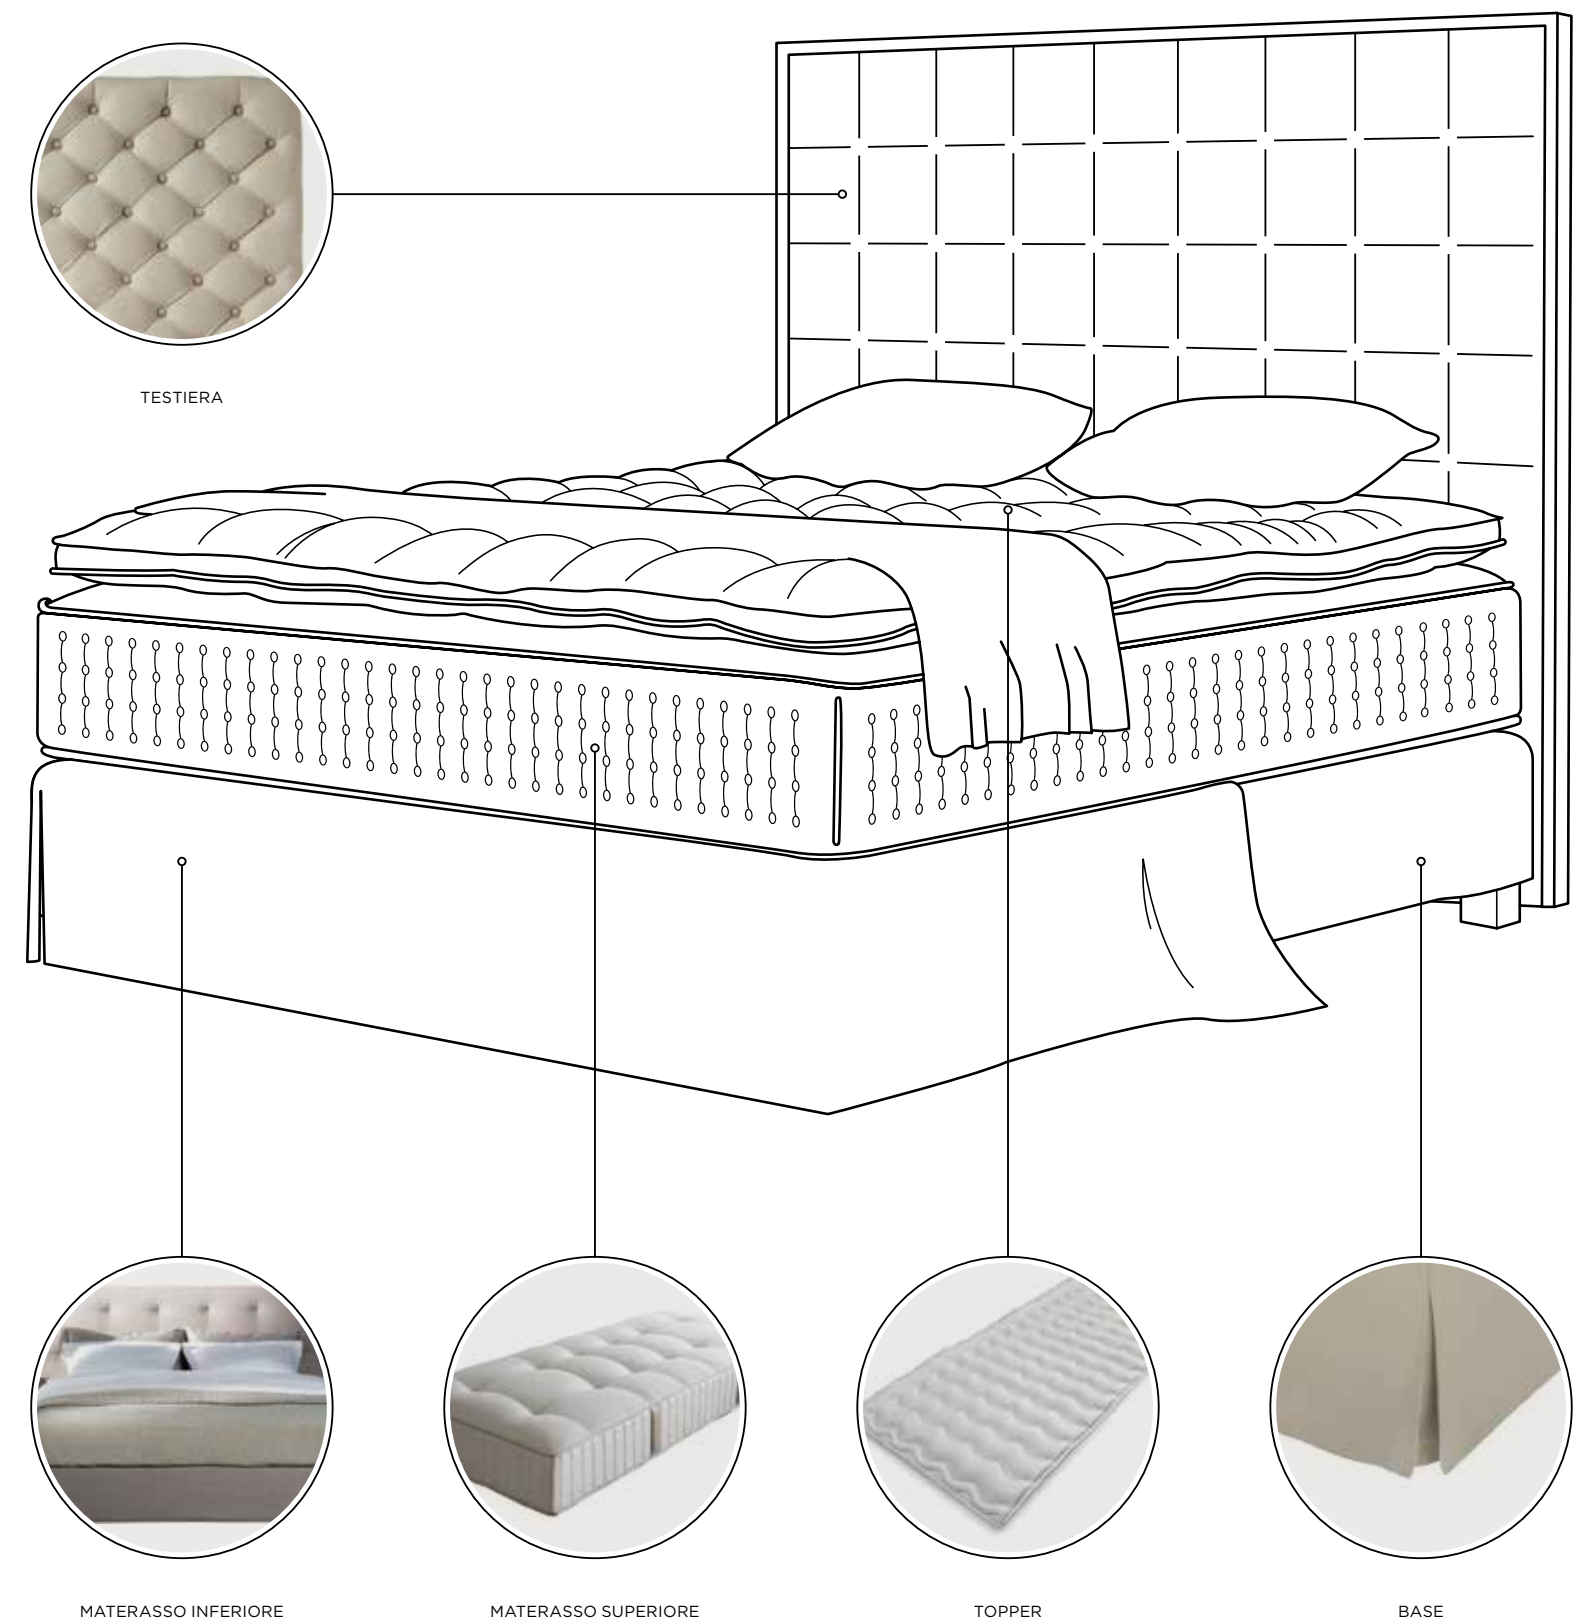

LETTI BOXSPRING SCHRAMM

AUTENTICITÀ FATTA A MANO.
IN GERMANIA DAL 1923