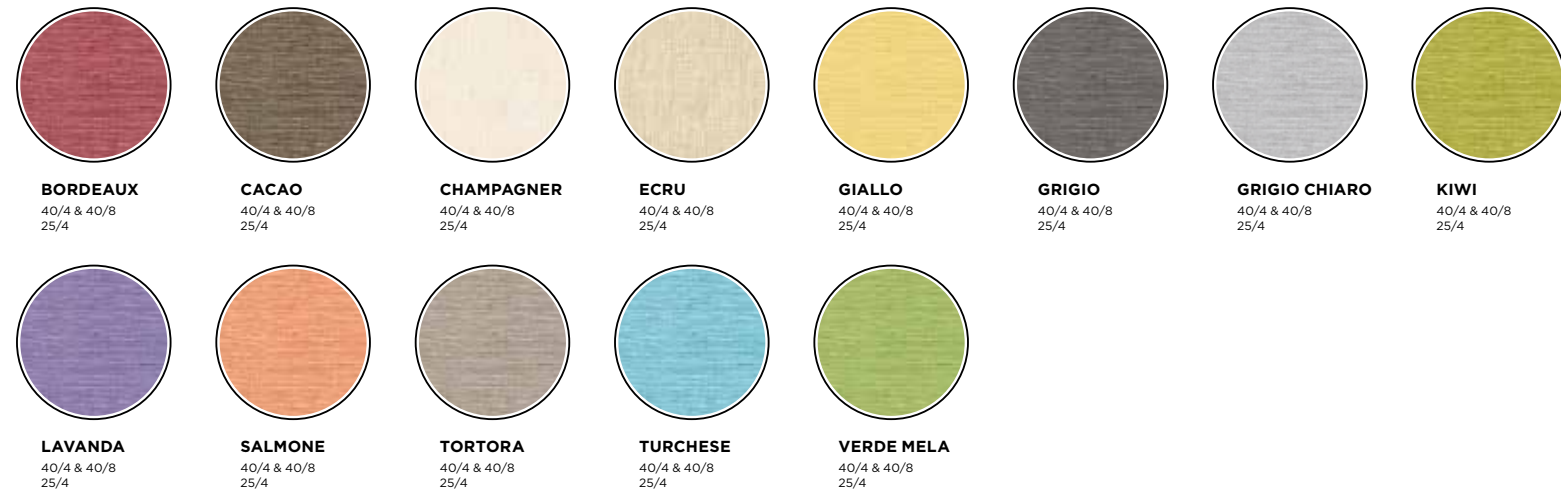

COLLEZIONE SPUNLACE

VASTA CROMATICO